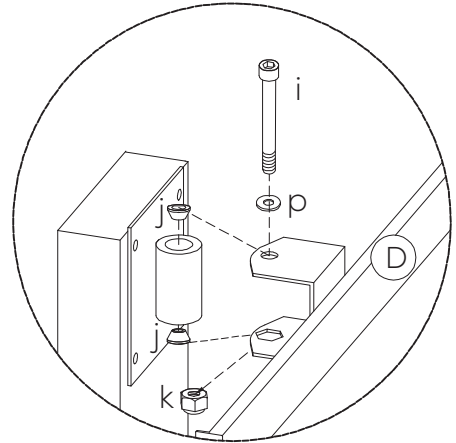

Étape 3 est seulement nécessaire si vous utilisez l'éclairage LED en option.

Modell / Item /
Article / 9930

LED-Light

2x

Schritt 4 / Step 4 / Étape 4

d	e	f	g	h
4x	4x	4x	4x	4x

Schritt 5 / Step 5 / Étape 5

a	b
4x	4x

Schritt 6 / Step 6 / Étape 6

a
4x

Schritt 7 / Step 7 / Étape 7

i	j	k	p
			
1x	2x	1x	1x

Schritt 8 / Step 8 / Étape 8

Modell / Item / Article / 9930	I
	
converter	
1x	2x

TV-Montage / TV Mounting / Fixation du televiseur

3a	3b	3c	3d	3e	3f	3g	3h	3j	3k
M4 	M4 	M6 	M6 	M8 					
4x	4x	4x	4x	4x	4x	4x	4x	4x	4x

ACHTUNG: Bitte überschreiten Sie nicht die angegebene Belastbarkeit !
Attention: Please do not exceed the load capacity indicated !
Attention: Ne pas dépasser la charge admissible indiquée!