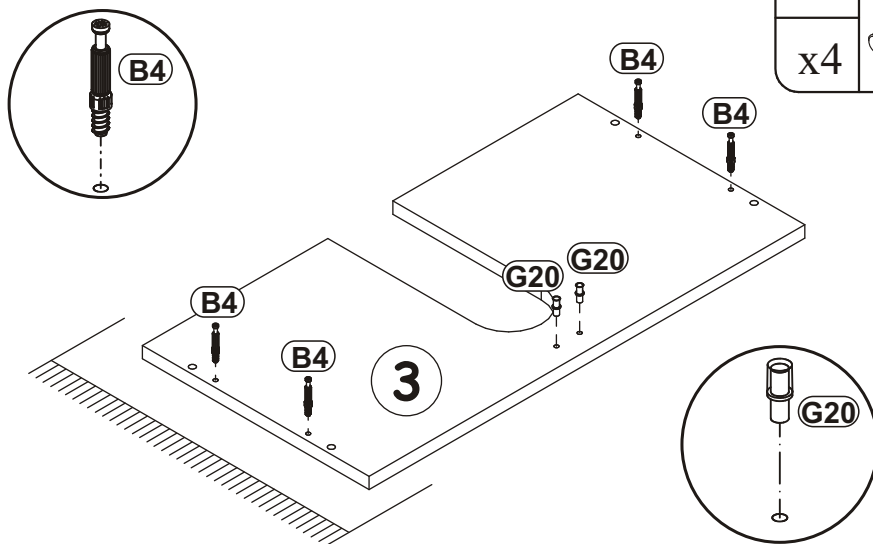

# VITO SEGNIS 36-370-\_\_

NO	Dim.			Col.-No	Qty
1	513	290	16	1	1
2	513	290	16	1	1
3	602	313	16	1	1
4	602	313	16	1	1
5	507	296	16	1	2
6	568	100	16	1	1

VITO SEGNIS 36-370-\_\_

A1 x12 ø8x36	B4 x10	B5 x10 ø15x12	G5 x10	R3 x2 L-320mm.	D32 x4 M4x43
E21 x4 Ø35 H=0	E2 x4 H=0	D10 x12 USØ3,5x13	G20 x2	ST19 x4	D30 x16 USØ3,5x16
KR1 x2	L1 x2	G2 x1			

1

A1	
x8	ø8x36

B5	
x8	ø15x12

B4	
x2	

E2	
x4	H=0

2

B4	
x4	

G20	
x2	

ST19		D30		B4	
x4		x16	USØ3,5x16	x4	

3

4

A1		B5	
x4	ø8x36	x2	ø15x12

5

E21	Ø35	D10	 USØ3,5x13
x4	H=0	x8	

x2

6

R3	
x2	L-320mm.
D32	
x4	M4x43