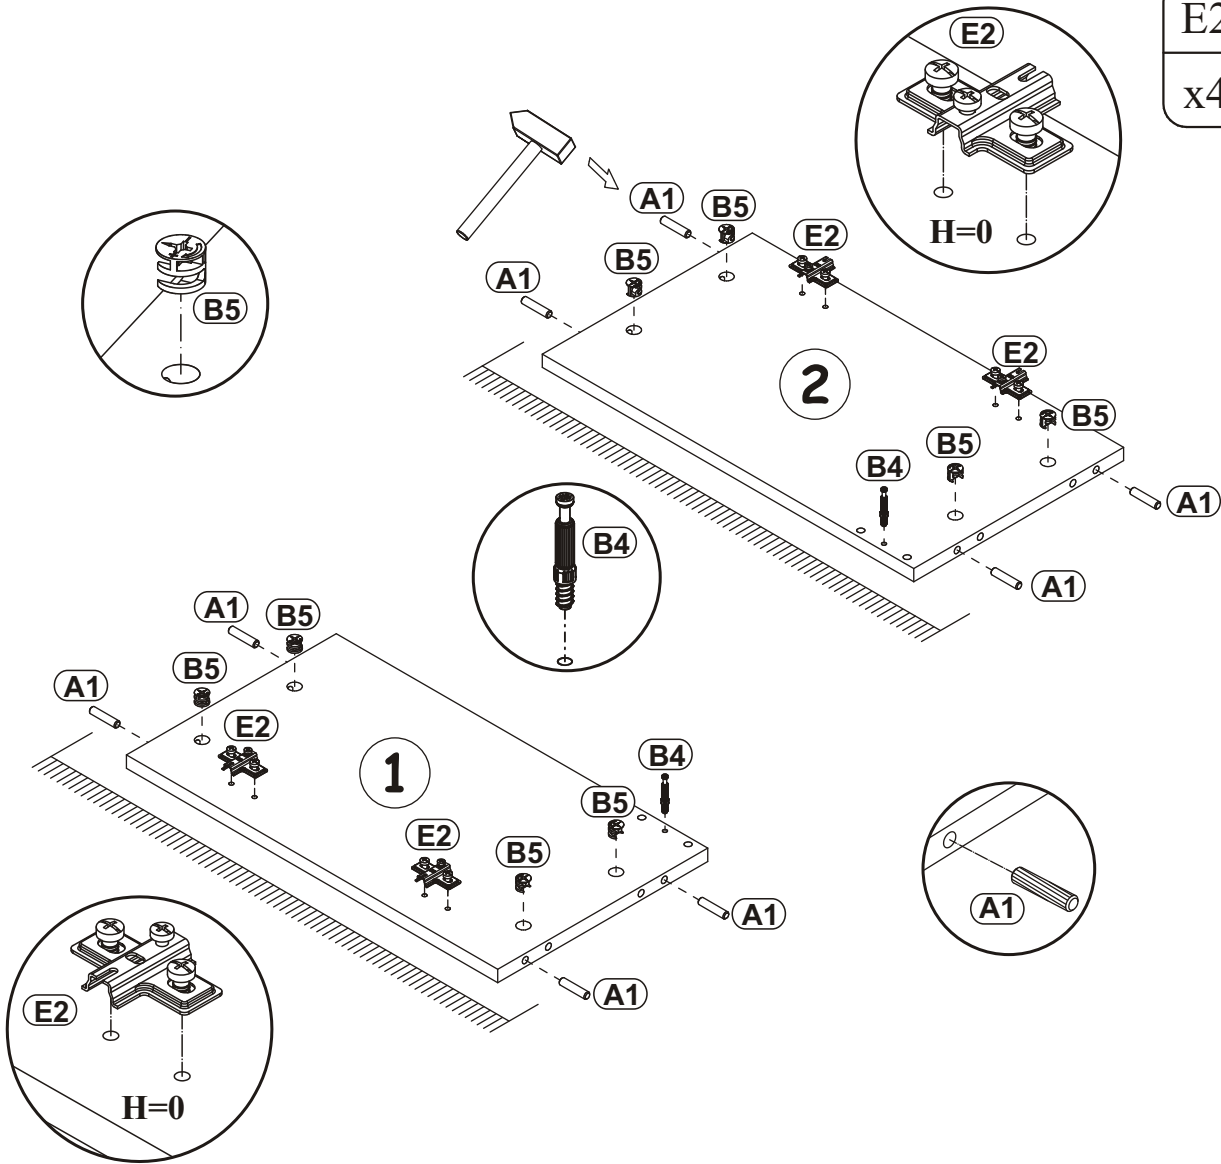

# VITO SEGNIS 36-370-\_\_

NO	Dim.			Col.-No	Qty
1	513	290	16	1	1
2	513	290	16	1	1
3	602	313	16	1	1
4	602	313	16	1	1
5	507	296	16	1	2
6	568	100	16	1	1

VITO SEGNIS 36-370-\_\_

A1 x12 ø8x36	B4 x10	B5 x10 ø15x12	G5 x10	R3 x2 L-320mm.	D32 x4 M4x43
E21 x4 Ø35 H=0	E2 x4 H=0	D10 x12 USØ3,5x13	G20 x2	ST19 x4	D30 x16 USØ3,5x16
KR1 x2	L1 x2	G2 x1			

1

A1	
x8	ø8x36

B5	
x8	ø15x12

B4	
x2	

E2	
x4	H=0

2

B4	
x4	

G20	
x2	

ST19		D30		B4	
x4		x16	USØ3,5x16	x4	

3

4

A1		B5	
x4	ø8x36	x2	ø15x12

5

E21	Ø35	D10	 USØ3,5x13
x4	H=0	x8	

x2

6

R3	
x2	L-320mm.
D32	
x4	M4x43