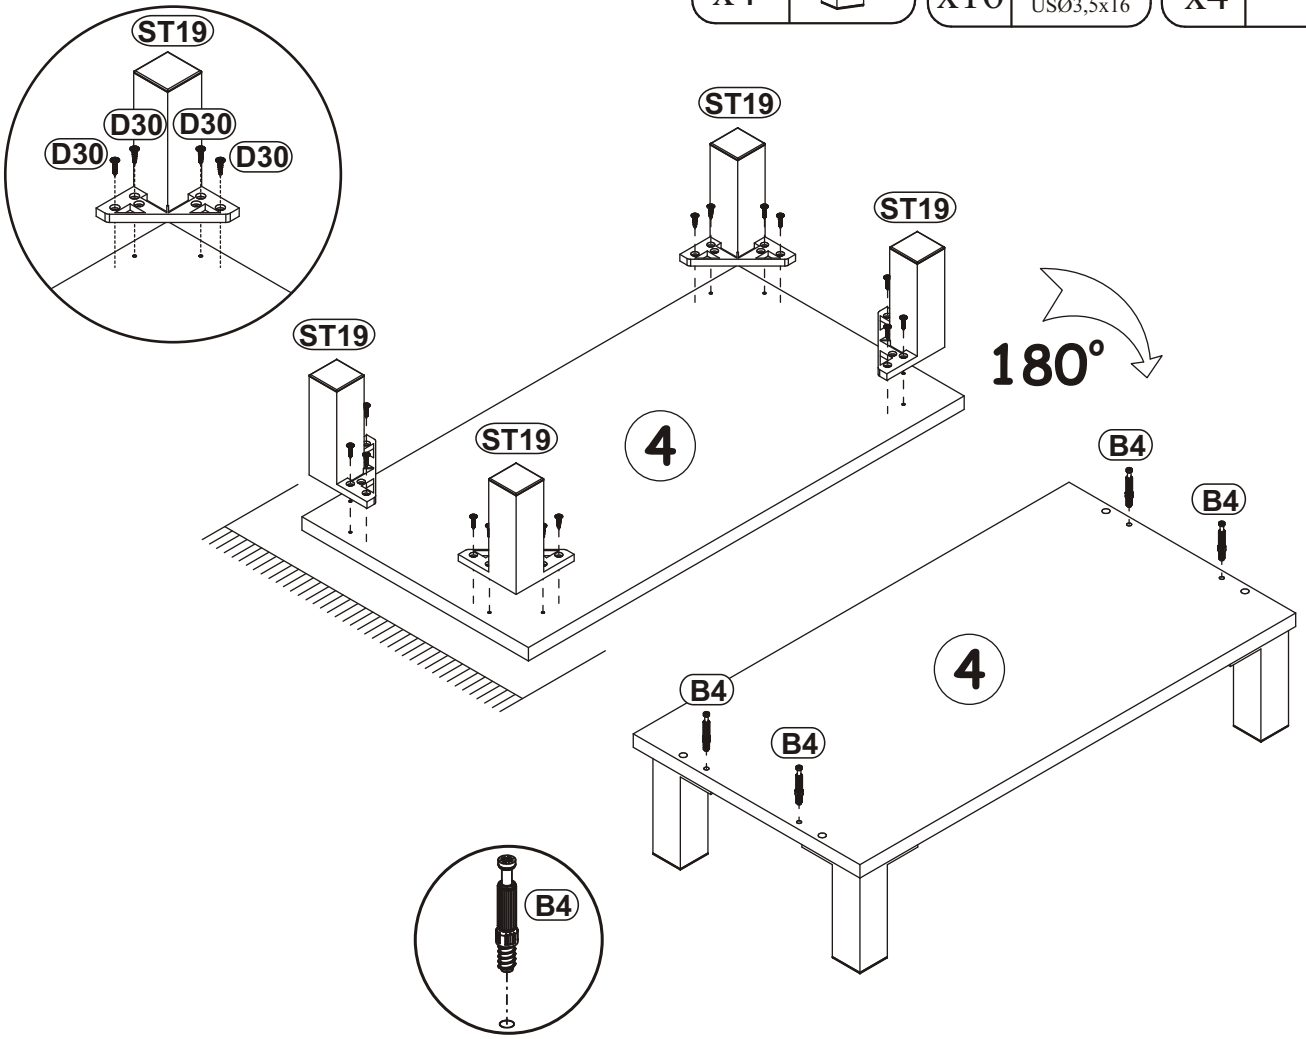

# VITO SEGNIS 36-370-\_\_

NO	Dim.			Col.-No	Qty
1	513	290	16	1	1
2	513	290	16	1	1
3	602	313	16	1	1
4	602	313	16	1	1
5	507	296	16	1	2
6	568	100	16	1	1

VITO SEGNIS 36-370-\_\_

A1 x12 ø8x36	B4 x10	B5 x10 ø15x12	G5 x10	R3 x2 L-320mm.	D32 x4 M4x43
E21 x4 Ø35 H=0	E2 x4 H=0	D10 x12 USØ3,5x13	G20 x2	ST19 x4	D30 x16 USØ3,5x16
KR1 x2	L1 x2	G2 x1			

1

A1	
x8	ø8x36

B5	
x8	ø15x12

B4	
x2	

E2	
x4	H=0

2

B4	
x4	

G20	
x2	

ST19		D30		B4	
x4		x16	USØ3,5x16	x4	

3

4

A1		B5	
x4	ø8x36	x2	ø15x12

5

E21	Ø35	D10	 USØ3,5x13
x4	H=0	x8	

x2

6

R3	
x2	L-320mm.
D32	
x4	M4x43