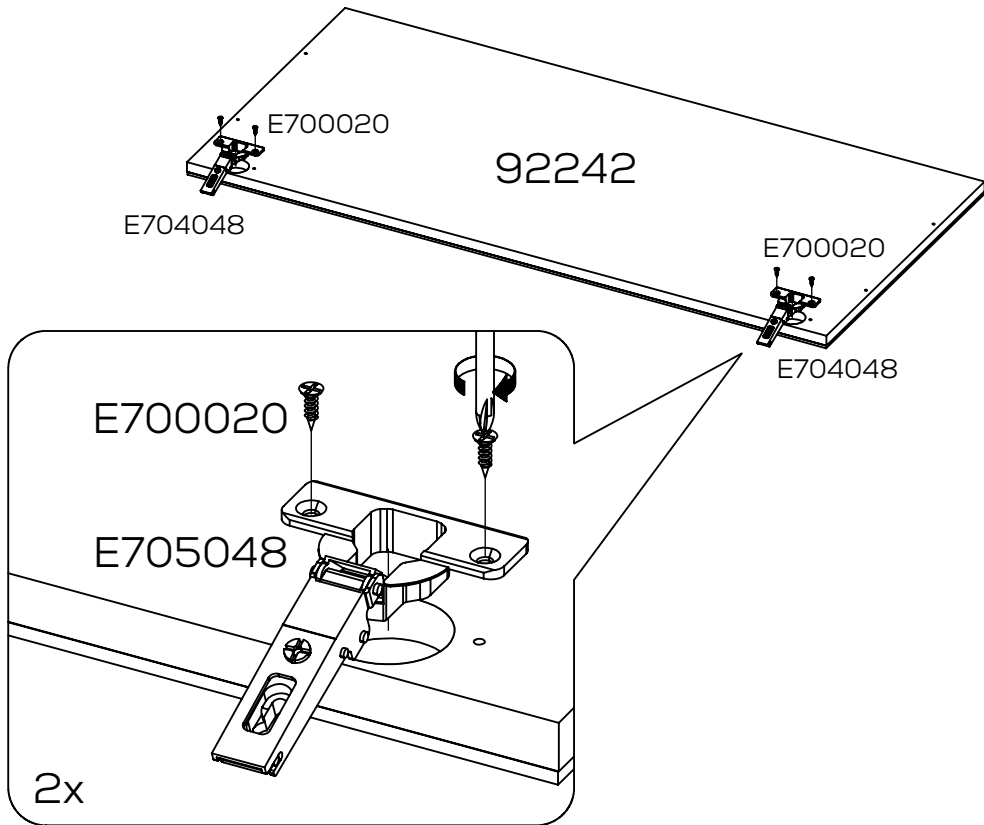

(E700020)

6x Ø 3,5 x 13mm

1

2

4

MEDIA

OFFICE

LIVING