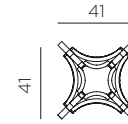

ES Accesorio de elevación de mesa Combo 60-70 (de 75 cm a 110,5 cm). Material: polipropileno fiberglass regenerado* tratado anti-UV y teñido en masa. Efecto mate. Montaje fácil con sistema de clips. Instrucciones de uso: colocar en una superficie plana y estable. Limpiar el producto con detergente suave, aclarándolo posteriormente con agua. Advertencia: riesgo de pellizcarse al realizar el montaje. Tipo de uso: colectividades. Producto de ensamblar. Fabricado en Italia. Resina reciclable. Fabricado según normativa UNI EN 581/1/3.

PT Sistema de elevação para mesa Combo 60-70 (de 75 cm a 110,5 cm). Material: polipropileno fiberglass regenerado* com tratamento anti-UV colorido na totalidade. Acabamento fosco. Montagem fácil com sistema de grampo. Instruções de utilização: deve permanecer em solo estável e plano. Limpar com detergente suave e passar com água. Aviso importante: perigo de corte e entalamento durante a instalação. Utilização: coletividade. Requer montagem. Fabricado em Italia. Resina reciclável. Produto conforme norma UNI EN 581/1/3.

Ref. 031

* **IT** Il polipropilene fiberglass rigenerato può subire delle variazioni di colore dovute all'utilizzo di materiale riciclato. **EN** Regenerated fiberglass polypropylene may undergo variations in color due to the use of recycled material. **FR** Polypropylène fiberglass régénérée peut subir variations de couleur en raison de l'utilisation de matériaux recyclés. **DE** Regeneriertem fiberglass-Polypropylen kann aufgrund der Verwendung von recyceltem Material Farbabweichungen unterliegen. **ES** El polipropileno fiberglass regenerado puede sufrir variaciones de color debido al uso de material reciclado. **PT** O polipropileno fiberglass regenerado pode sofrer variações de cor devido ao uso de material reciclado.

For recycling information www.nardioutdoor.com/packaging

IMPORTANTE, CONSERVARE PER FUTURI RIFERIMENTI: LEGGERE ATTENTAMENTE. • IMPORTANT, RETAIN FOR FUTURE REFERENCE: READ CAREFULLY. • IMPORTANT-À CONSERVER POUR DE FUTURS BESOINS DE RÉFÉRENCE: À LIRE SOIGNEUSEMENT. • WICHTIG BITTE AUFMERKSAM DURCHLESEN UND GUT AUFBEWAHREN. • IMPORTANTE GUARDAR PARA FUTURAS CONSULTAS: LEER ATENTAMENTE. • IMPORTANTE CONSERVE PARA FUTURAS REFERÊNCIAS: LEIA ATENTAMENTE.