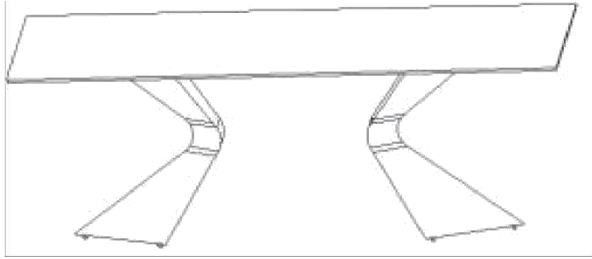

81924 - TABLE GLORIA CHROME 200*100CM
81543 - TABLE GLORIA GOLD 200*100CM
85731 - TABLE GLORIA Black 200*100CM
85818 - TABLE Bubble Black 200*100CM

KARE
DESIGN