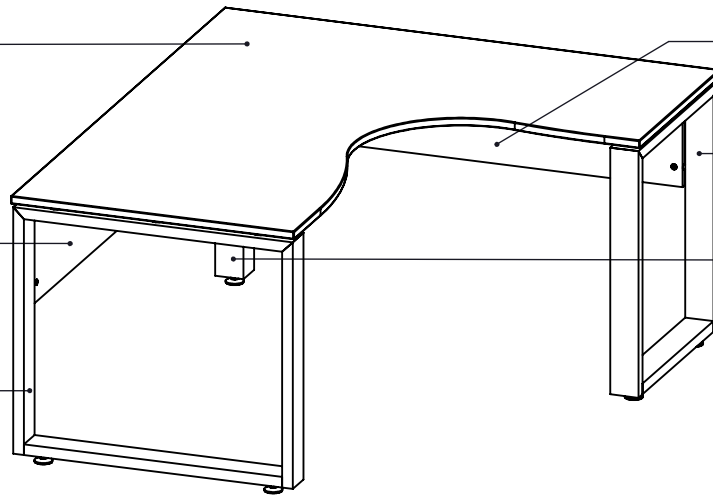

10.161

25.279

25.278

E800064

E800063

E800065